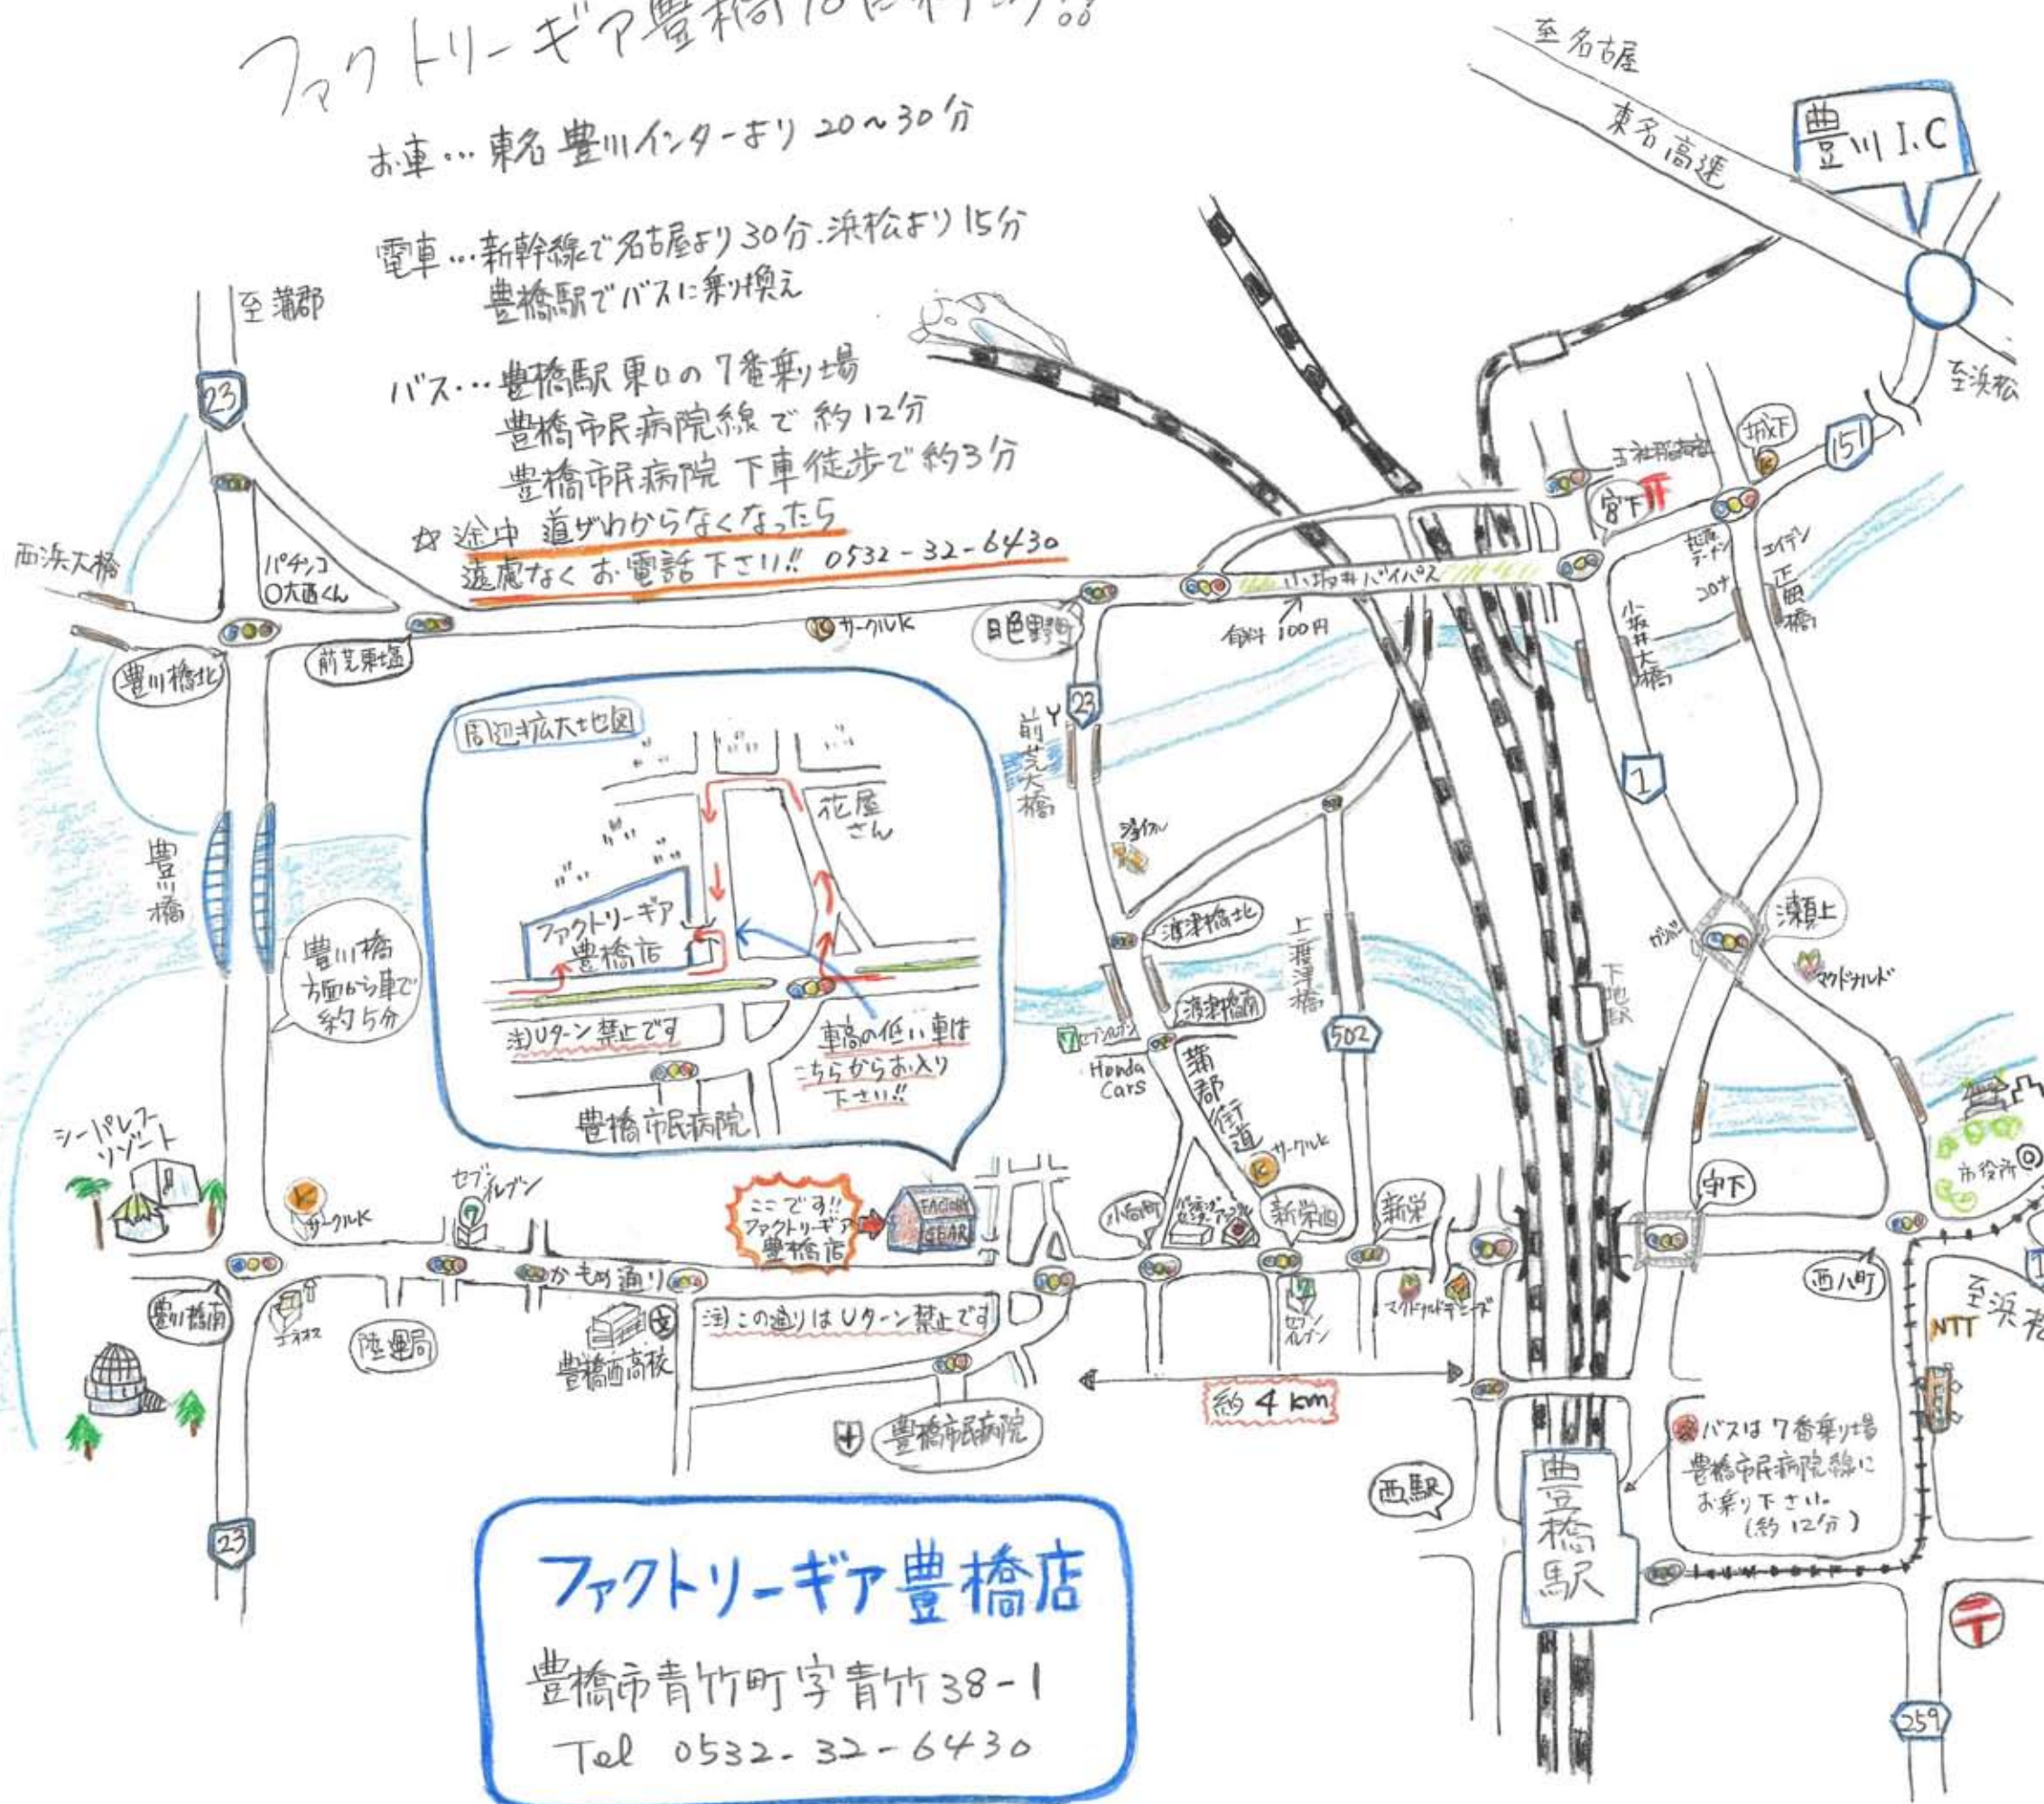

# ファクトリーギア豊橋店に行く!!

お車... 東名豊川インターホリ 20~30分

電車... 新幹線で名古屋ホリ 30分. 浜松ホリ 15分  
豊橋駅でバスに乗換え

バス... 豊橋駅東口の7番乗り場  
豊橋市民病院線で約12分  
豊橋市民病院下車徒歩で約3分

☆途中道がわからなくなったら  
遠慮なくお電話下さい!! 0532-32-6430

**ファクトリーギア豊橋店**  
 豊橋市青竹町字青竹38-1  
 Tel 0532-32-6430